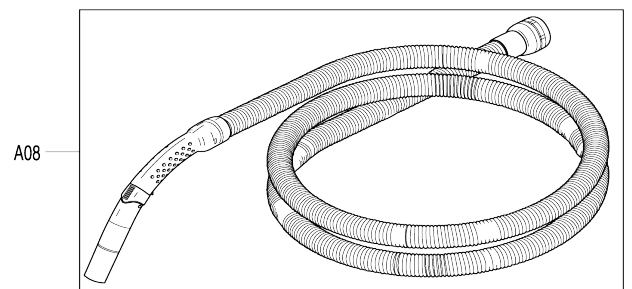

Model No.VC2512L VACUUM CLEANER

Model No.VC2512L VACUUM CLEANER

Item No.	Parts No.	Description	Interchangeability	Q'ty	New/Old	Note1	Note2
001	W107409137	HANDLE BLACK		1	*		
001		INC. 2			*		
001-1	W107411598	HANDLE BLACK	X	1			
001-1		INC. 2					
002	W302003704	SCREW 5X18 TX20		2	*		
002-1	W302004029	SCREW 5X18 TX20	O	2			
003	W107409153	DEDUSTING KNOB BLACK		1			
004	W107411345	SPRING FOR DEDUSTING KNOB		1			
005	W107411996	COVER >MAKITA<		1			
006	W107404542	CAPACITOR 0.1 MICRO FARAD		1			
007	W107409141	KIT DEDUSTING ROD		1	*		
007-1	W107411600	KIT DEDUSTING ROD	X	1			
008	W107409135	SWITCH I-0-TOOL		1			
009	W107411997	INTERFACE >MAKITA<		1			
010	W302004034	SOCKET *EU* - CEE7/4		1			
010		INC. 11					
011	W302004032	SCREW 3,5X18 TX10		2			
012	W107409125	CABLE OUTLET		1			
012		INC. 41					
013	W107402641	POWER CORD *EU* - CEE7/7		1			
019	W302002052	PLUG SOCKET FIXING PLATE		1			
020	W107409188	ELEKTRONIC 220-240V		1			
021	W107409130	KIT LOCKING CLAMP		2			
022	W107402799	HOSE CLAMP		1			
023	W107409131	RUBBER STRAP		1			
024	W107409132	CLAMPING PLATE		1			
024		INC. 42					
025	W107409160	MOTOR 220-240V 1000 W		1			
025		INC. 26,27					
026	W107409163	UPPER MOTOR SEALING		1			
027	W107409164	LOWER MOTOR SEALING		1			
028	W909100083	TORSION SPRING		1			
029	W107409129	DEDUSTING FLAP		1			
030	W107409166	BASE PLATE WITH AIR OUTLET		1			
030		INC. 31					
031	W107409167	AIR OUTLET		1			
032	W107409165	SEALING FILTER		1			
033	W107409159	DEFLECTOR SHIELD		1			
034	P-70219	FILTER ELEMENT		1			
035	W302002042	FILTER ELEMENT RETAINER		1	*		
035-1	W107402646	KIT FILTER SUPPORT CAGE +FLO AT	X	1			
036	W107412001	CONTAINER 25L >MAKITA VC2512L<		1			
036		INC. 37-40					
037	W107409170	WHEEL D130		2			
038	W302004200	LABEL >DUST CLASS L<		1			
039	W107409169	INLET FITTING >VC2512L<		1			