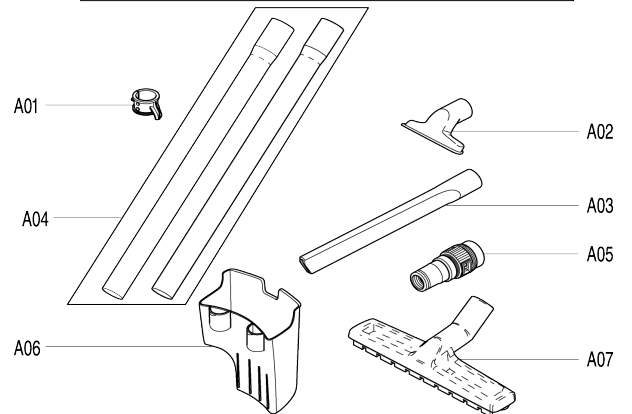

Model No.VC2512L VACUUM CLEANER

Model No.VC2512L VACUUM CLEANER

Item No.	Parts No.	Description	Interchangeability	Q'ty	New/Old	Note1	Note2
001	W107409137	HANDLE BLACK		1	*		
001		INC. 2			*		
001-1	W107411598	HANDLE BLACK	X	1			
001-1		INC. 2					
002	W302003704	SCREW 5X18 TX20		2	*		
002-1	W302004029	SCREW 5X18 TX20	O	2			
003	W107409153	DEDUSTING KNOB BLACK		1			
004	W107411345	SPRING FOR DEDUSTING KNOB		1			
005	W107411996	COVER >MAKITA<		1			
006	W107404542	CAPACITOR 0.1 MICRO FARAD		1			
007	W107409141	KIT DEDUSTING ROD		1	*		
007-1	W107411600	KIT DEDUSTING ROD	X	1			
008	W107409135	SWITCH I-0-TOOL		1			
009	W107411997	INTERFACE >MAKITA<		1			
010	W302004034	SOCKET *EU* - CEE7/4		1			
010		INC. 11					
011	W302004032	SCREW 3,5X18 TX10		2			
012	W107409125	CABLE OUTLET		1			
012		INC. 41					
013	W107402641	POWER CORD *EU* - CEE7/7		1			
019	W302002052	PLUG SOCKET FIXING PLATE		1			
020	W107409188	ELEKTRONIC 220-240V		1			
021	W107409130	KIT LOCKING CLAMP		2			
022	W107402799	HOSE CLAMP		1			
023	W107409131	RUBBER STRAP		1			
024	W107409132	CLAMPING PLATE		1			
024		INC. 42					
025	W107409160	MOTOR 220-240V 1000 W		1			
025		INC. 26,27					
026	W107409163	UPPER MOTOR SEALING		1			
027	W107409164	LOWER MOTOR SEALING		1			
028	W909100083	TORSION SPRING		1			
029	W107409129	DEDUSTING FLAP		1			
030	W107409166	BASE PLATE WITH AIR OUTLET		1			
030		INC. 31					
031	W107409167	AIR OUTLET		1			
032	W107409165	SEALING FILTER		1			
033	W107409159	DEFLECTOR SHIELD		1			
034	P-70219	FILTER ELEMENT		1			
035	W302002042	FILTER ELEMENT RETAINER		1	*		
035-1	W107402646	KIT FILTER SUPPORT CAGE +FLO AT	X	1			
036	W107412001	CONTAINER 25L >MAKITA VC2512L<		1			
036		INC. 37-40					
037	W107409170	WHEEL D130		2			
038	W302004200	LABEL >DUST CLASS L<		1			
039	W107409169	INLET FITTING >VC2512L<		1			