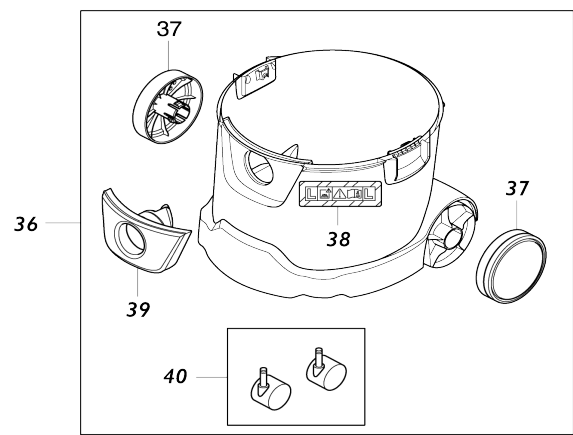

Model No.VC2512L VACUUM CLEANER

Model No.VC2512L VACUUM CLEANER

Item No.	Parts No.	Description	Interchangeability	Q'ty	New/Old	Note1	Note2
001	W107409137	HANDLE BLACK		1	*		
001		INC. 2			*		
001-1	W107411598	HANDLE BLACK	X	1			
001-1		INC. 2					
002	W302003704	SCREW 5X18 TX20		2	*		
002-1	W302004029	SCREW 5X18 TX20	O	2			
003	W107409153	DEDUSTING KNOB BLACK		1			
004	W107411345	SPRING FOR DEDUSTING KNOB		1			
005	W107411996	COVER >MAKITA<		1			
006	W107404542	CAPACITOR 0.1 MICRO FARAD		1			
007	W107409141	KIT DEDUSTING ROD		1	*		
007-1	W107411600	KIT DEDUSTING ROD	X	1			
008	W107409135	SWITCH I-0-TOOL		1			
009	W107411997	INTERFACE >MAKITA<		1			
010	W302004034	SOCKET *EU* - CEE7/4		1			
010		INC. 11					
011	W302004032	SCREW 3,5X18 TX10		2			
012	W107409125	CABLE OUTLET		1			
012		INC. 41					
013	W107402641	POWER CORD *EU* - CEE7/7		1			
019	W302002052	PLUG SOCKET FIXING PLATE		1			
020	W107409188	ELEKTRONIC 220-240V		1			
021	W107409130	KIT LOCKING CLAMP		2			
022	W107402799	HOSE CLAMP		1			
023	W107409131	RUBBER STRAP		1			
024	W107409132	CLAMPING PLATE		1			
024		INC. 42					
025	W107409160	MOTOR 220-240V 1000 W		1			
025		INC. 26,27					
026	W107409163	UPPER MOTOR SEALING		1			
027	W107409164	LOWER MOTOR SEALING		1			
028	W909100083	TORSION SPRING		1			
029	W107409129	DEDUSTING FLAP		1			
030	W107409166	BASE PLATE WITH AIR OUTLET		1			
030		INC. 31					
031	W107409167	AIR OUTLET		1			
032	W107409165	SEALING FILTER		1			
033	W107409159	DEFLECTOR SHIELD		1			
034	P-70219	FILTER ELEMENT		1			
035	W302002042	FILTER ELEMENT RETAINER		1	*		
035-1	W107402646	KIT FILTER SUPPORT CAGE +FLO AT	X	1			
036	W107412001	CONTAINER 25L >MAKITA VC2512L<		1			
036		INC. 37-40					
037	W107409170	WHEEL D130		2			
038	W302004200	LABEL >DUST CLASS L<		1			
039	W107409169	INLET FITTING >VC2512L<		1			