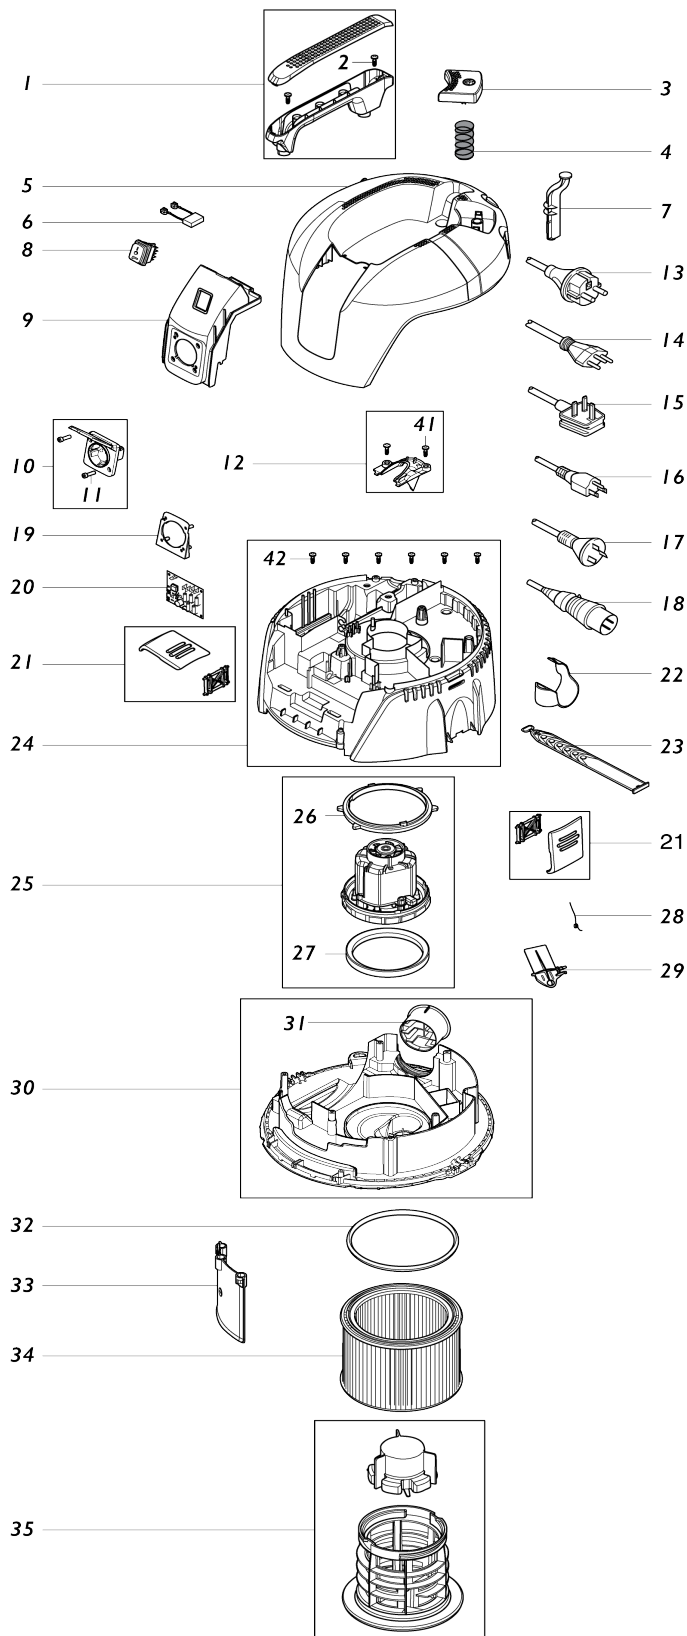

Model No.VC2512L VACUUM CLEANER

Model No.VC2512L VACUUM CLEANER

Item No.	Parts No.	Description	Interchangeability	Q'ty	New/Old	Note1	Note2
001	W107409137	HANDLE BLACK		1	*		
001		INC. 2			*		
001-1	W107411598	HANDLE BLACK	X	1			
001-1		INC. 2					
002	W302003704	SCREW 5X18 TX20		2	*		
002-1	W302004029	SCREW 5X18 TX20	O	2			
003	W107409153	DEDUSTING KNOB BLACK		1			
004	W107411345	SPRING FOR DEDUSTING KNOB		1			
005	W107411996	COVER >MAKITA<		1			
006	W107404542	CAPACITOR 0.1 MICRO FARAD		1			
007	W107409141	KIT DEDUSTING ROD		1	*		
007-1	W107411600	KIT DEDUSTING ROD	X	1			
008	W107409135	SWITCH I-0-TOOL		1			
009	W107411997	INTERFACE >MAKITA<		1			
010	W302004034	SOCKET *EU* - CEE7/4		1			
010		INC. 11					
011	W302004032	SCREW 3,5X18 TX10		2			
012	W107409125	CABLE OUTLET		1			
012		INC. 41					
013	W107402641	POWER CORD *EU* - CEE7/7		1			
019	W302002052	PLUG SOCKET FIXING PLATE		1			
020	W107409188	ELEKTRONIC 220-240V		1			
021	W107409130	KIT LOCKING CLAMP		2			
022	W107402799	HOSE CLAMP		1			
023	W107409131	RUBBER STRAP		1			
024	W107409132	CLAMPING PLATE		1			
024		INC. 42					
025	W107409160	MOTOR 220-240V 1000 W		1			
025		INC. 26,27					
026	W107409163	UPPER MOTOR SEALING		1			
027	W107409164	LOWER MOTOR SEALING		1			
028	W909100083	TORSION SPRING		1			
029	W107409129	DEDUSTING FLAP		1			
030	W107409166	BASE PLATE WITH AIR OUTLET		1			
030		INC. 31					
031	W107409167	AIR OUTLET		1			
032	W107409165	SEALING FILTER		1			
033	W107409159	DEFLECTOR SHIELD		1			
034	P-70219	FILTER ELEMENT		1			
035	W302002042	FILTER ELEMENT RETAINER		1	*		
035-1	W107402646	KIT FILTER SUPPORT CAGE +FLO AT	X	1			
036	W107412001	CONTAINER 25L >MAKITA VC2512L<		1			
036		INC. 37-40					
037	W107409170	WHEEL D130		2			
038	W302004200	LABEL >DUST CLASS L<		1			
039	W107409169	INLET FITTING >VC2512L<		1			